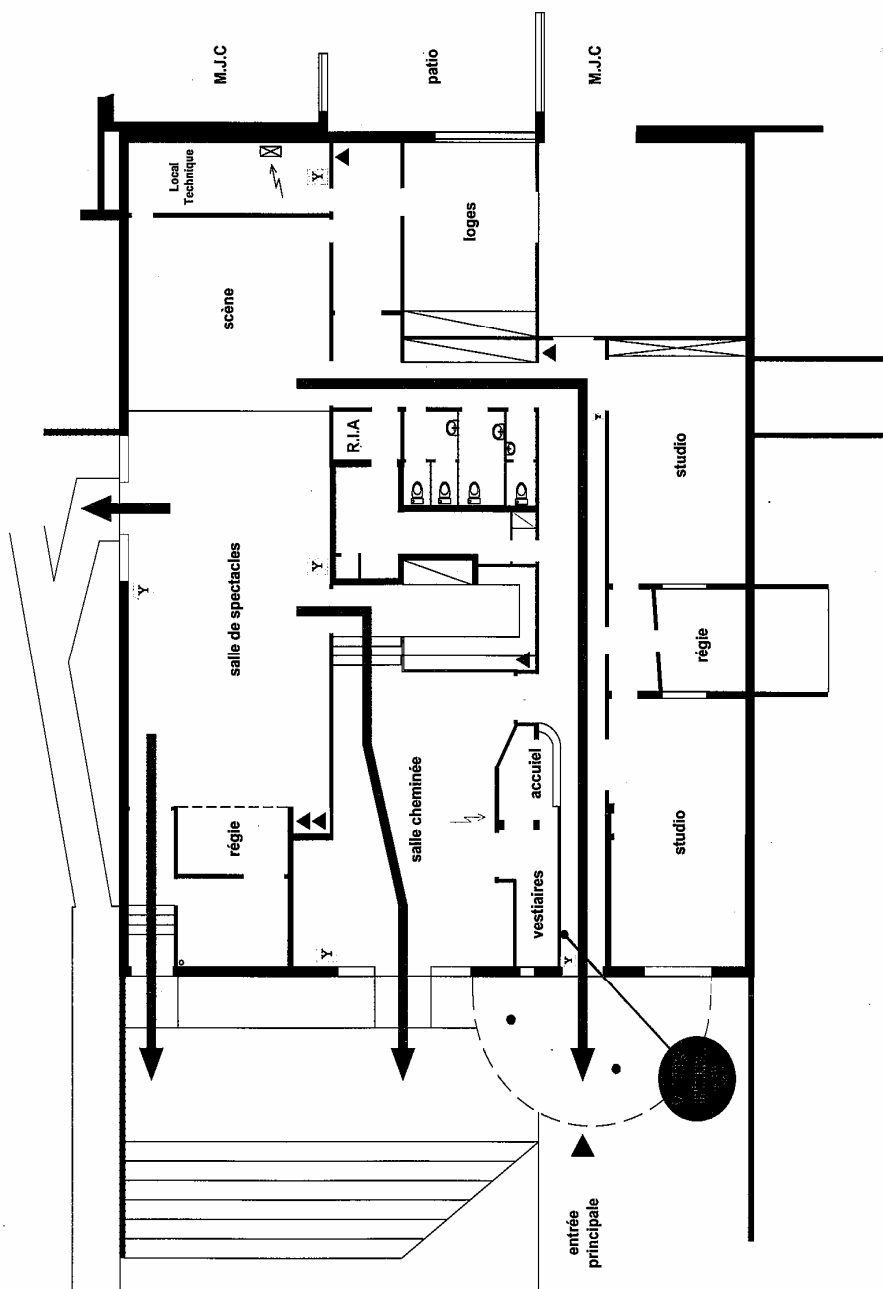

Infos Salle de spectacle :

Scène :

- sous grill : 2,80 m
- hauteur de scène 0,60 m
- ouverture : 6,70 m
- profondeur : 6,15m

Salle :

- sous plafond : - 3,39 m
- largeur: 6,70 m
- longueur : 12,50 m

Jauge :

- debout : 240 personnes
- assis : 80 personnes